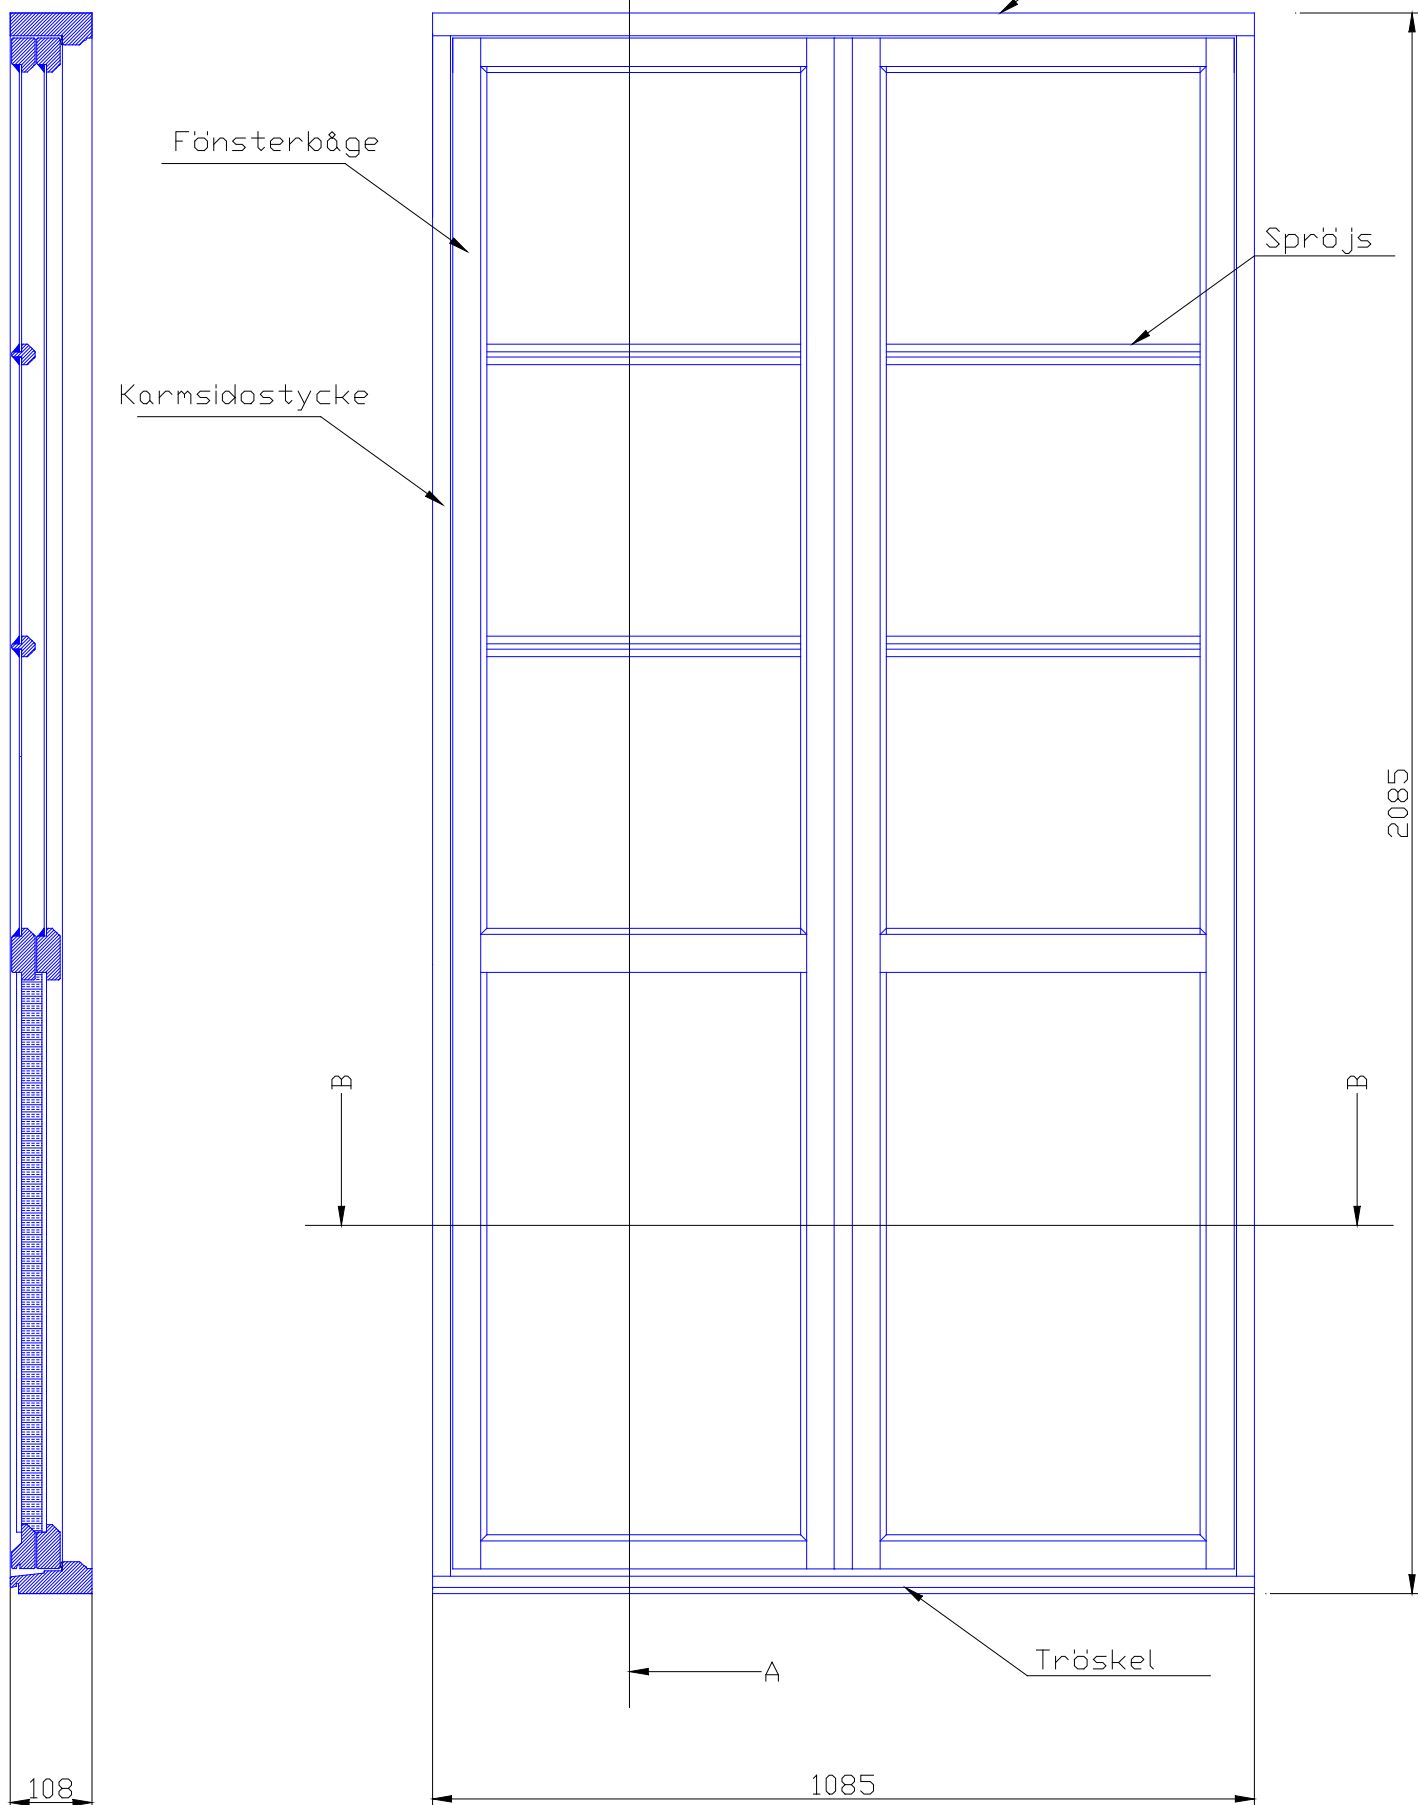

# Älvdalsfönster Fönsterdörr

utåtgående 2-glas allmoge

vy B-B

10:1

Älvdalsfönster, fönsterdörr, vy B - B  
utåtgående 2-glas allmoge

10:1

Älvdalsfönster, fönsterdörr, vy A - A  
utåtgående 2-glas allmoge

10:1

**Älvdalsfönster, spröjs**  
utåtgående 2-glas allmoge